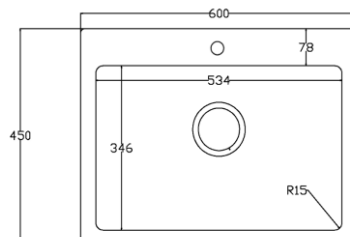

FREGADERO EMPOTRABLE

FCFGEM.0088

6045G

Características del producto:

- Fácil limpieza y remoción de suciedad - grasa
- Recubrimiento anti-sonido
- Incluye grifería, sifón y desagüe
- Un pozo de amplia capacidad